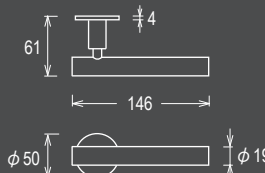

3550

P.152 ~ 153