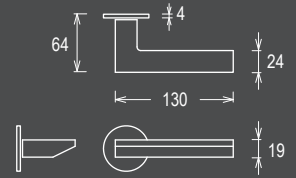

Thumbnail lever handles & knobs

3617

P.148 ~ 149

3685

P.162 ~ 163

3560

P.150 ~ 151

3548