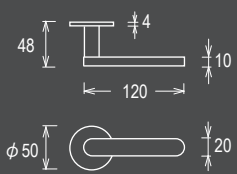

3548

P.164 ~ 165